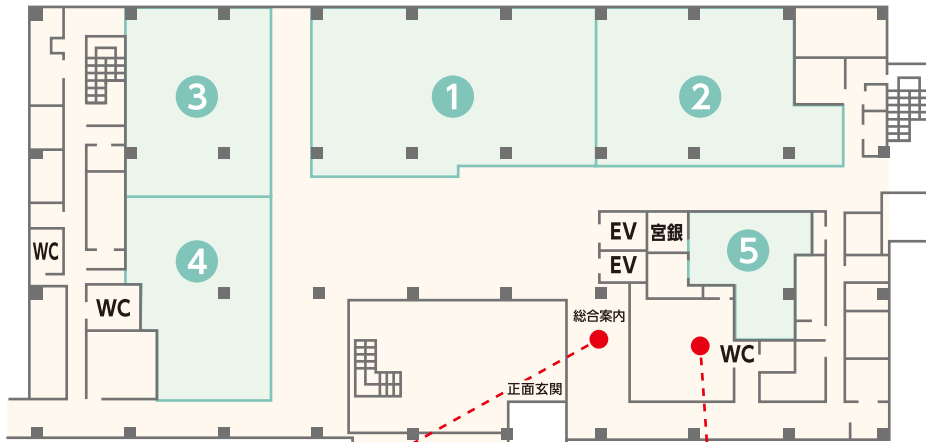

# フロアマップ

## 1F

- ① 市民課
- ② 税務課
- ③ 長寿課
- ④ こども課
- ⑤ 会計課

内装を彩る飴肥杉（総合案内窓口）

「だれでも利用できるトイレ」を示すサイン