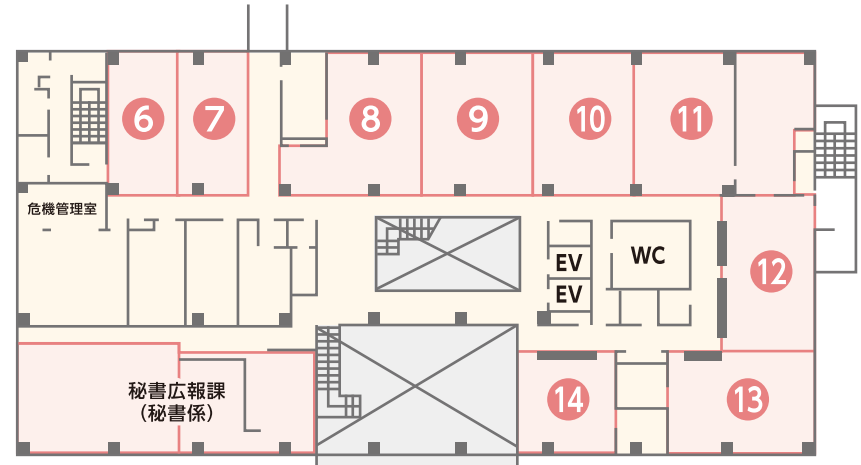

# フロアマップ

## 1F

- ① 市民課
- ② 税務課
- ③ 長寿課
- ④ こども課
- ⑤ 会計課

内装を彩る飴肥杉（総合案内窓口）

「だれでも利用できるトイレ」を示すサイン

## 2F

- ⑥ 総合政策課
- ⑦ 未来創生課
- ⑧ 総務課
- ⑨ 商工政策課
- ⑩ 水産林政課
- ⑪ 農村整備課
- ⑫ 農政課
- ⑬ 農業委員会事務局
- ⑭ 地域自治課