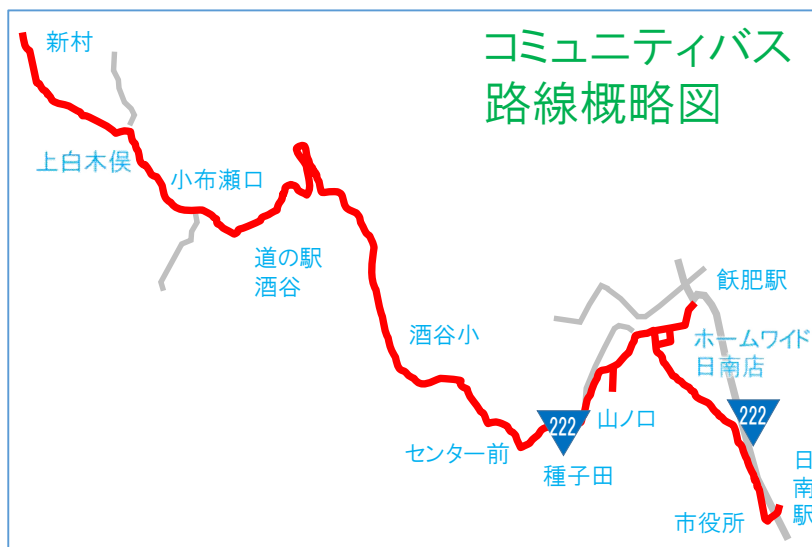

酒谷・吉野方線

酒谷・楠原方面コミュニティバス時刻表

◆問い合わせ先
日南市未来創生課 31-1128

※※※ 運行日 ⇒ 火、木、土 ※※※

■運行日
火、木、土曜日の運行となります。
ただし、次の日は運休します。
・国民の祝日
・年始(1月1日~1月3日)

■利用料金(運賃) [令和2年6月1日改定]

区分	大人 (高校生以上)	小・中学生
1回ご利用	210円	50円
1か月定期券	6,740円	1,600円
1か月定期券 (隔日運行)	3,370円	800円
回数券	210円券11枚綴り 2,100円	50円券11枚綴り 500円

(注) 1 未就学児は無料。
2 1回のご乗車につき、利用区間にかかわらず一律料金。
3 定期券及び回数券は、本庁未来創生課及び酒谷支所、飫肥公民館で購入できます。
4 定期券及び回数券は、車内販売をしていませんのでご了承ください。

■フリー乗降区間
バス停以外の場所でも、自由に乗り降りができる区間のことです。
バスが運行する路線上で安全が確認できる場所であれば、バスへの乗降が可能です。

日南駅 → 飫肥駅 → 楠原 → 新村				
日南駅	9:51	12:43	15:35	18:07
市役所	9:53	12:45	15:37	18:09
コープみやざき日南店	9:55	12:47	15:39	18:11
戸倉医院	9:56	12:48	15:40	18:12
セブンイレブン	9:57	12:49	15:41	18:13
ホームワイド日南店	9:59	12:51	15:43	18:15
春光会記念病院	10:00	12:52	15:44	-
おび中央病院	10:05	12:57	15:49	18:20
飫肥駅	10:08	13:00	15:52	18:23
スーパーとむら	10:11	13:03	15:55	18:26
飫肥待合所	7:40	10:12	13:04	18:27
下楠原	↓	10:13	13:05	15:57
中楠原	↓	10:14	13:06	15:58
はまゆうの里入口	↓	10:16	13:08	16:00
堀割	↓	10:17	13:09	16:01
原ノ下	↓	10:18	13:10	16:02
山ノ口橋	↓	10:19	13:11	16:03
種子田	7:47	10:20	13:12	16:04
野地	7:48	10:21	13:13	16:05
栗嶺	7:49	10:22	13:14	16:06
榎木田	7:50	10:23	13:15	16:07
センター前	7:51	10:24	13:16	16:08
日向酒谷	7:52	10:25	13:17	16:09
西の園	7:53	10:26	13:18	16:10
鯛の子	7:54	10:27	13:19	16:11
酒谷小学校	7:55	10:28	13:20	16:12
旧酒谷中学校	7:56	10:29	13:21	16:13
秋山	7:57	10:30	13:22	16:14
片頭	7:58	10:31	13:23	16:15
名尾	7:59	10:32	13:24	16:16
日南今別府	8:00	10:33	13:25	16:17
道の駅	8:02	10:35	13:27	16:19
深瀬	8:03	10:36	13:28	16:20
小布瀬口	8:05	10:38	13:30	16:22
割岩口	8:08	10:41	13:33	16:25
上白木俣	8:12	10:45	13:37	16:29
新村	8:15	10:48	13:40	16:32

飫肥待合所終点

酒谷・楠原方面コミュニティバス路線図

この部分は、フリー乗降区間です。★宮交・JR乗り継ぎポイント